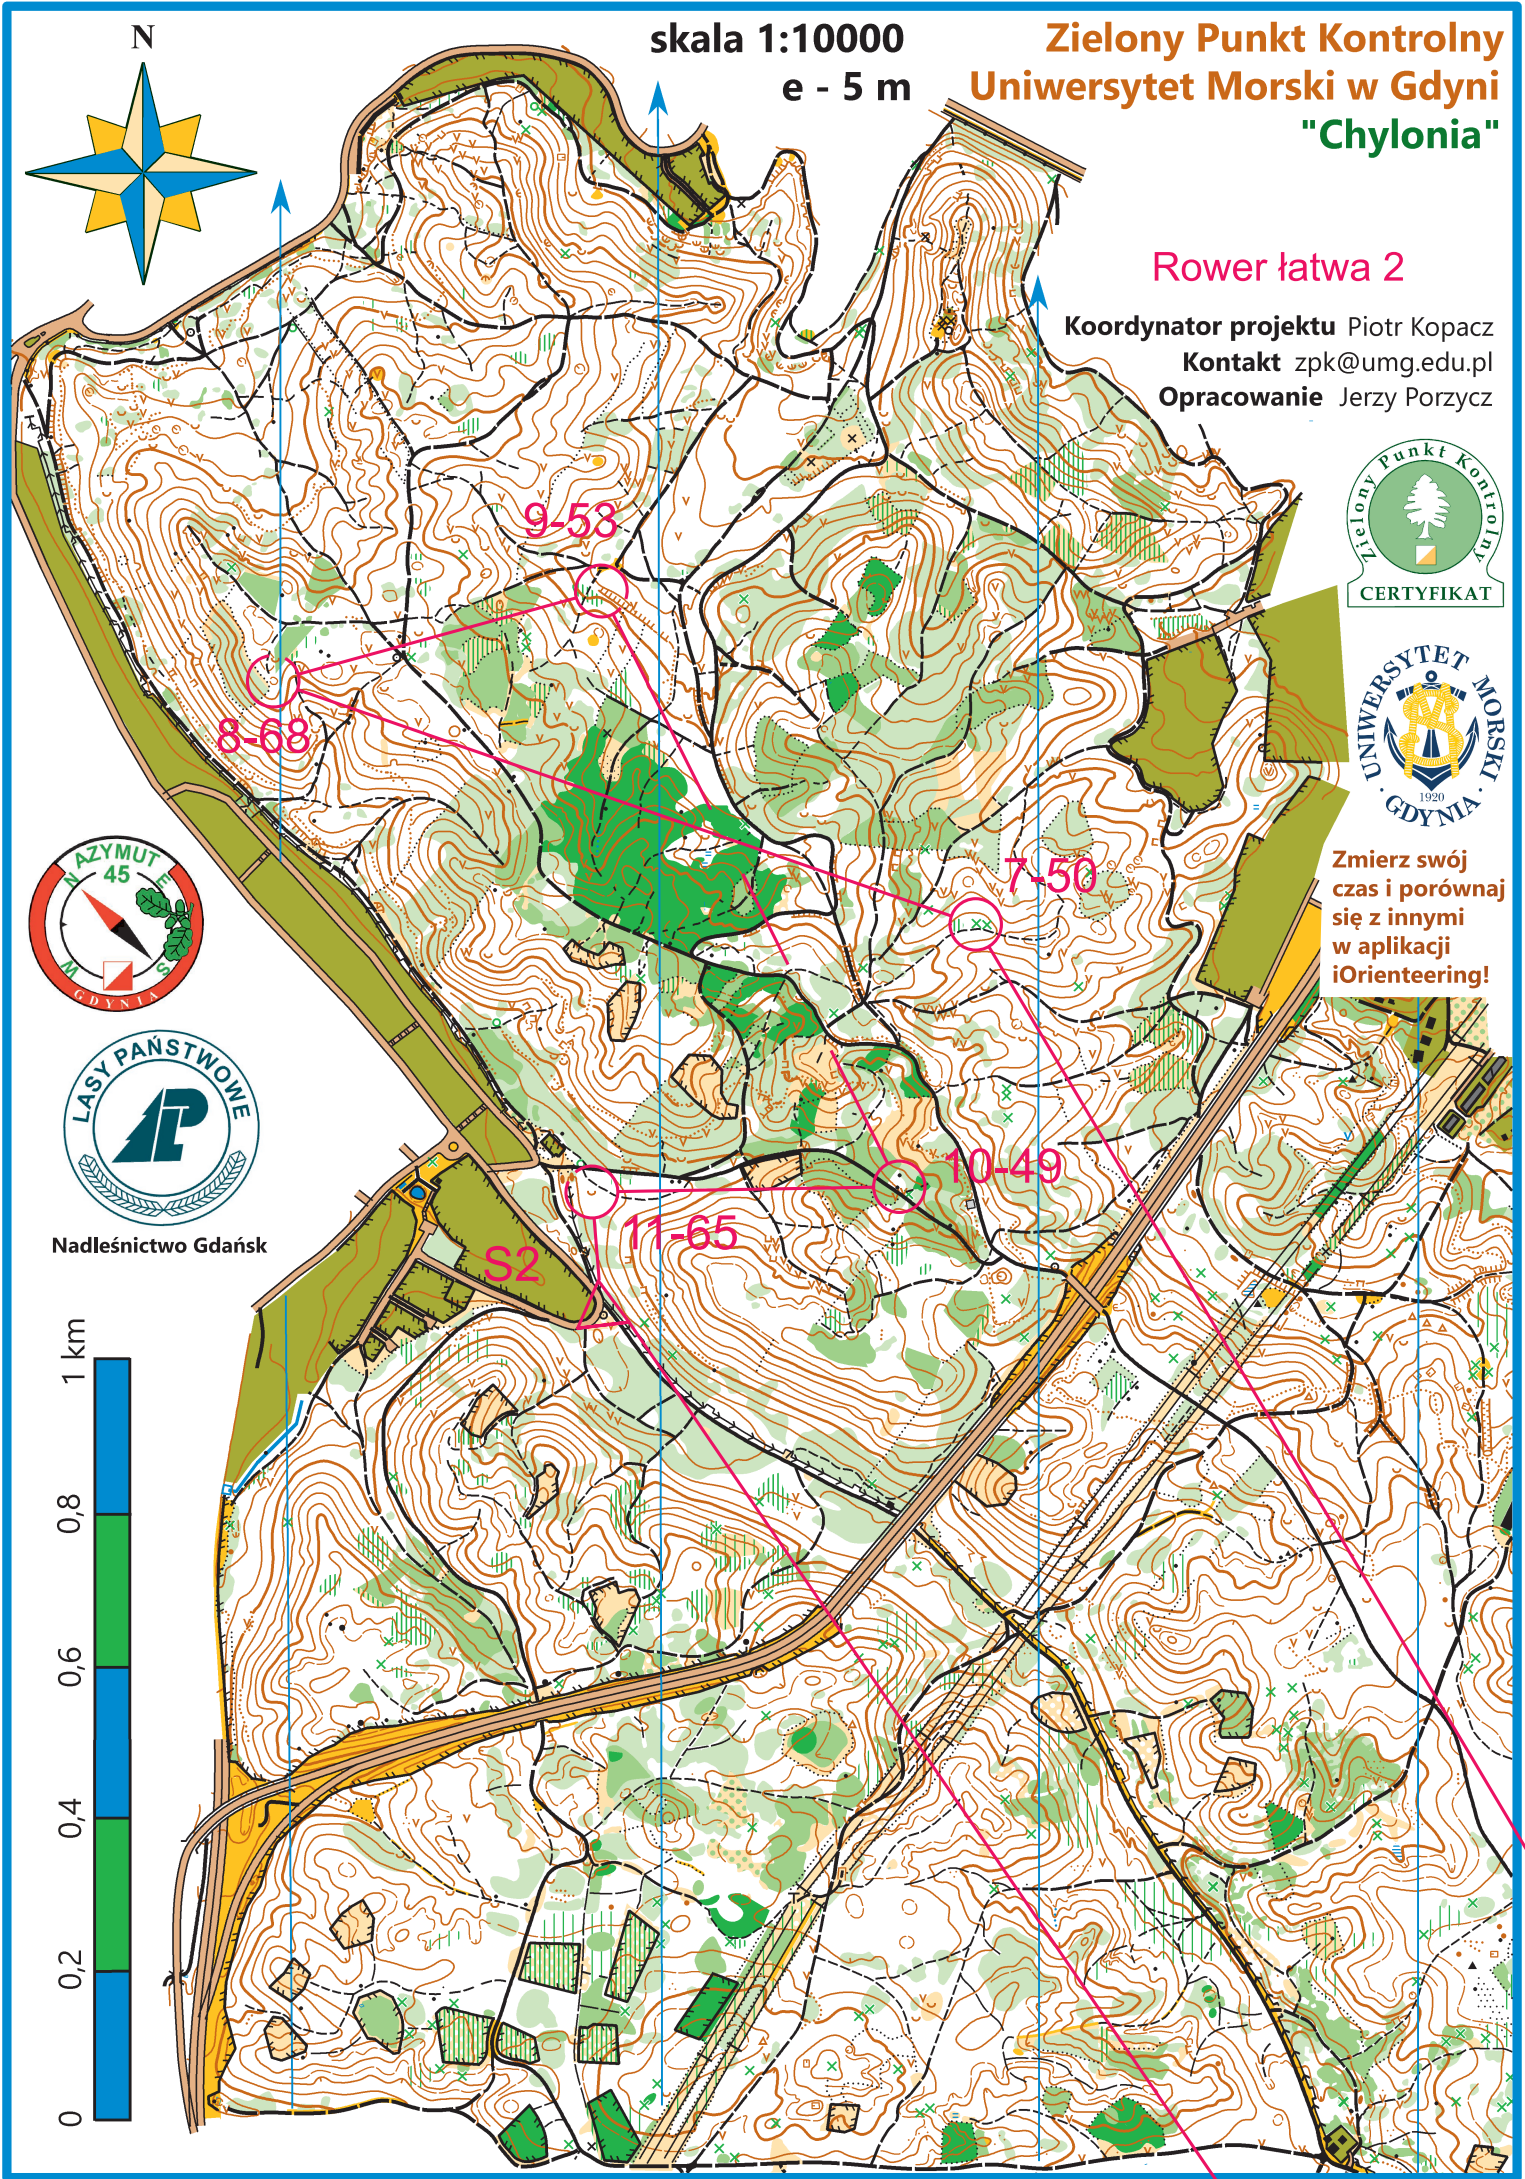

N

skala 1:10000  
e - 5 m

Zielony Punkt Kontrolny  
Uniwersytet Morski w Gdyni  
"Chylonia"

Rower łatwa 2

Koordynator projektu Piotr Kopacz

Kontakt [zpk@umg.edu.pl](mailto:zpk@umg.edu.pl)

Opracowanie Jerzy Porzycz

Zmierz swój  
czas i porównaj  
się z innymi  
w aplikacji  
iOrienteeing!

Nadleśnictwo Gdańsk

**Zielony Punkt Kontrolny**  
**Uniwersytet Morski w Gdyni**  
**"Grabówek"**

skala 1:10000

e - 5 m

Rower łatwa 2

Zmierz swój czas i porównaj się z innymi w aplikacji iOrienteering!