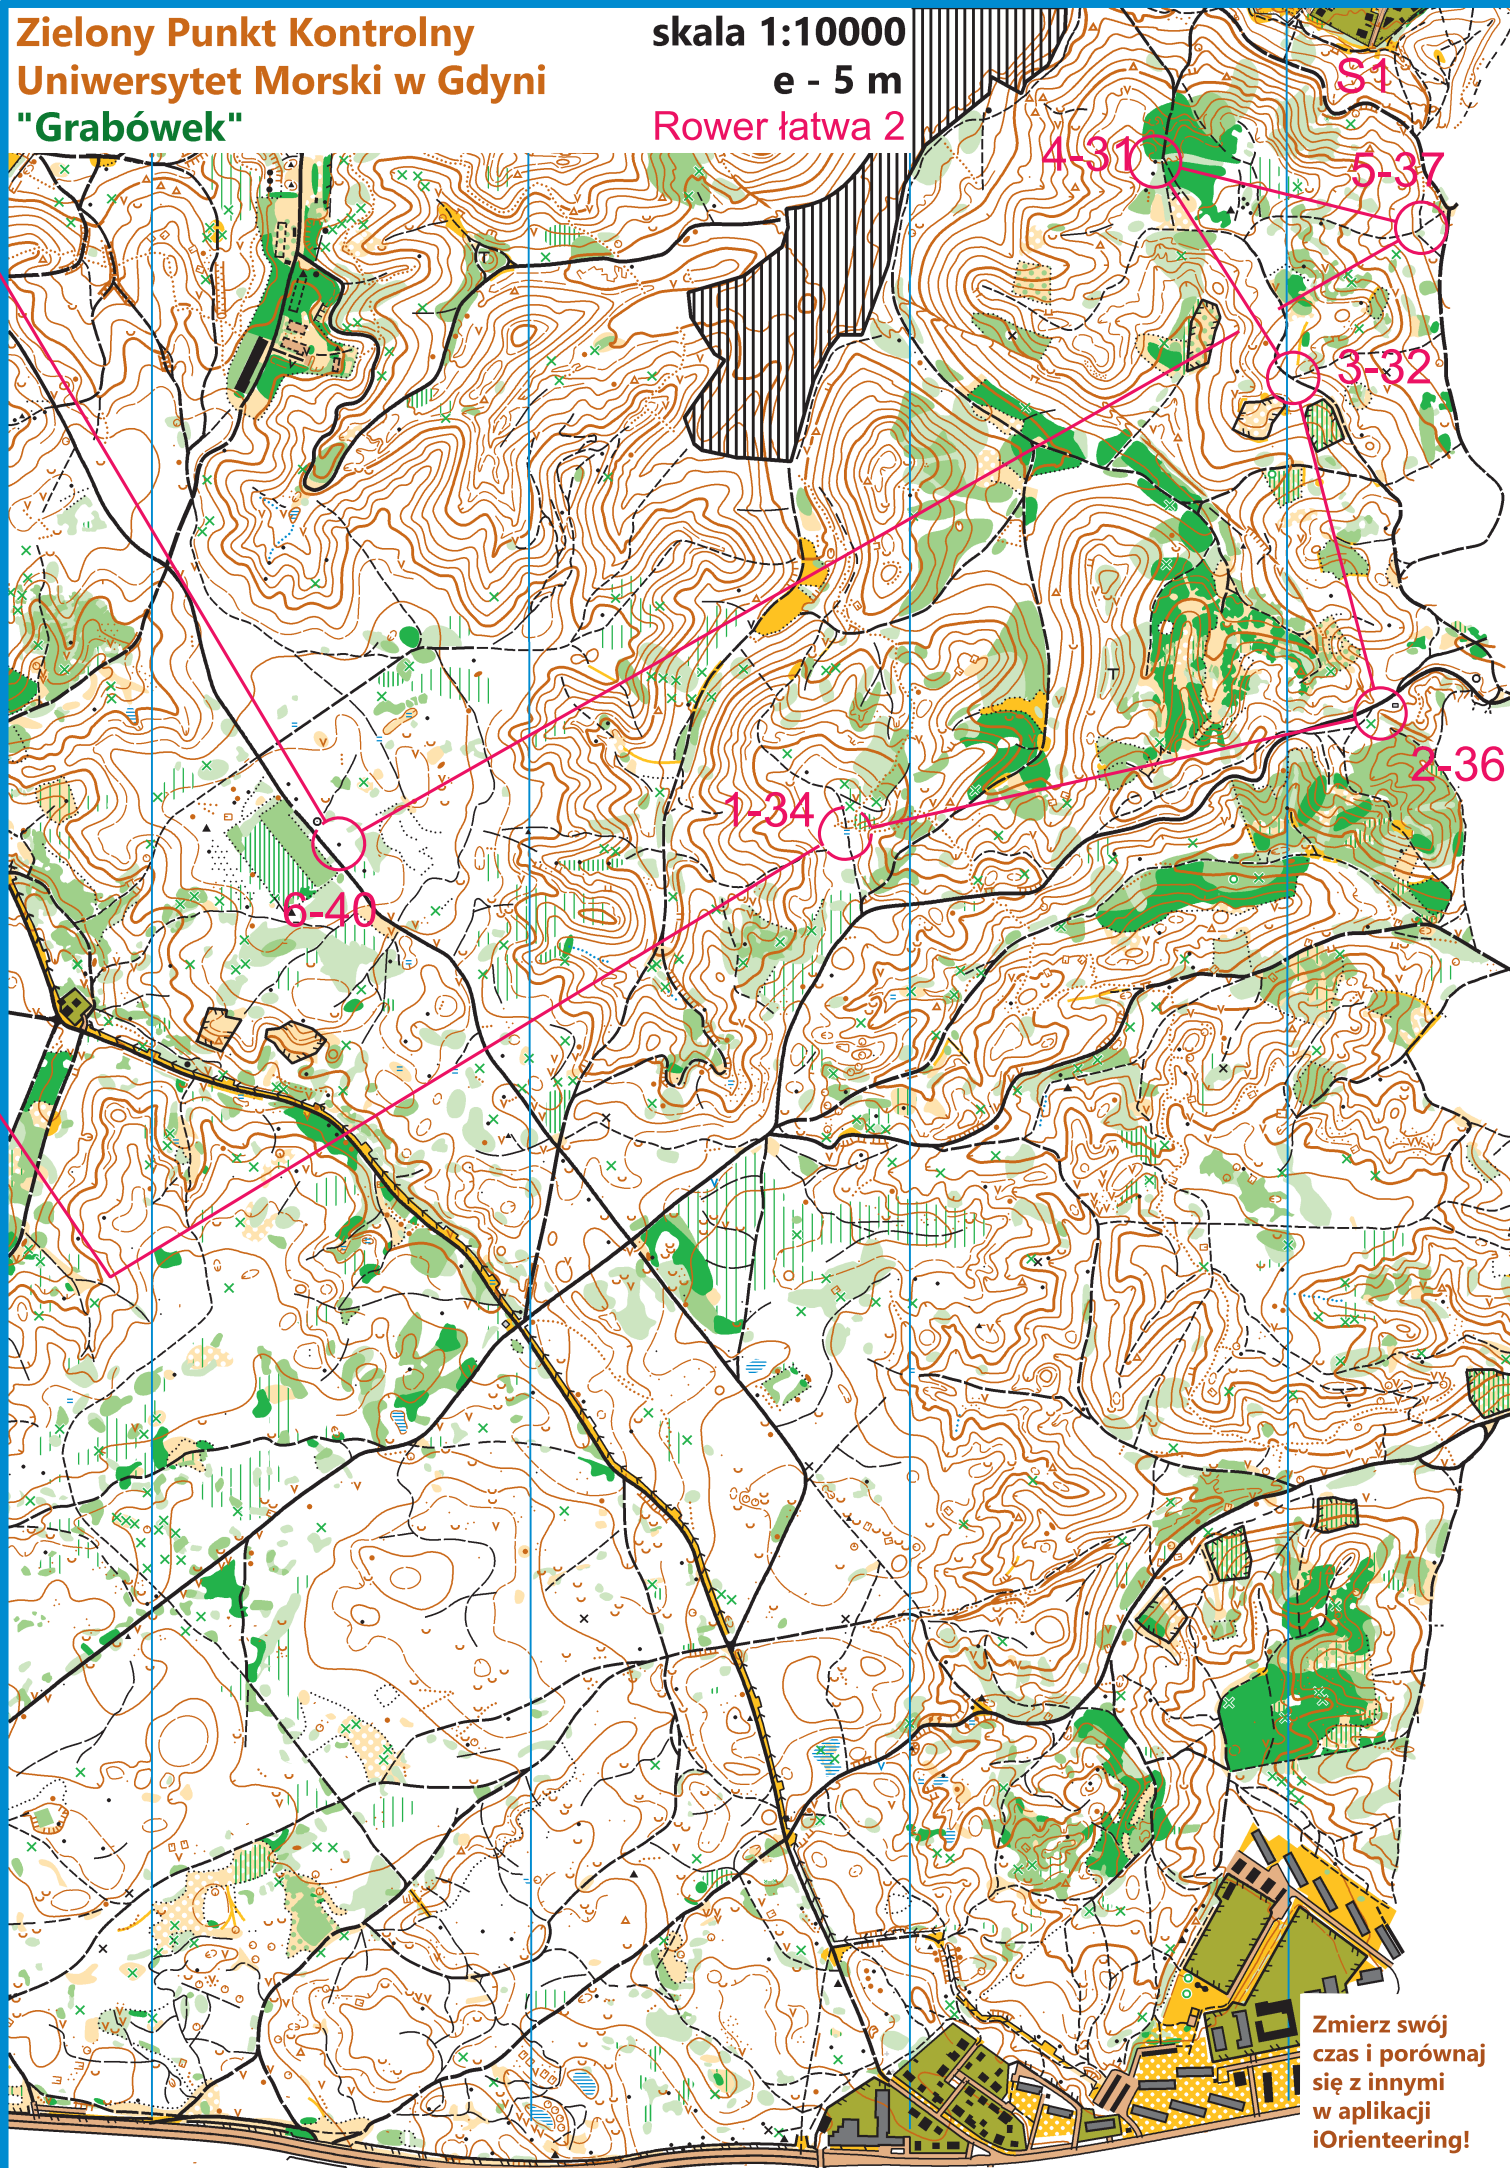

N

skala 1:10000  
e - 5 m

Zielony Punkt Kontrolny  
Uniwersytet Morski w Gdyni  
"Chylonia"

Rower łatwa 2

Koordynator projektu Piotr Kopacz

Kontakt [zpk@umg.edu.pl](mailto:zpk@umg.edu.pl)

Opracowanie Jerzy Porzycz

Zmierz swój  
czas i porównaj  
się z innymi  
w aplikacji  
iOrienteeing!

Nadleśnictwo Gdańsk

**Zielony Punkt Kontrolny**  
**Uniwersytet Morski w Gdyni**  
**"Grabówek"**

skala 1:10000

e - 5 m

Rower łatwa 2

Zmierz swój czas i porównaj się z innymi w aplikacji iOrienteering!